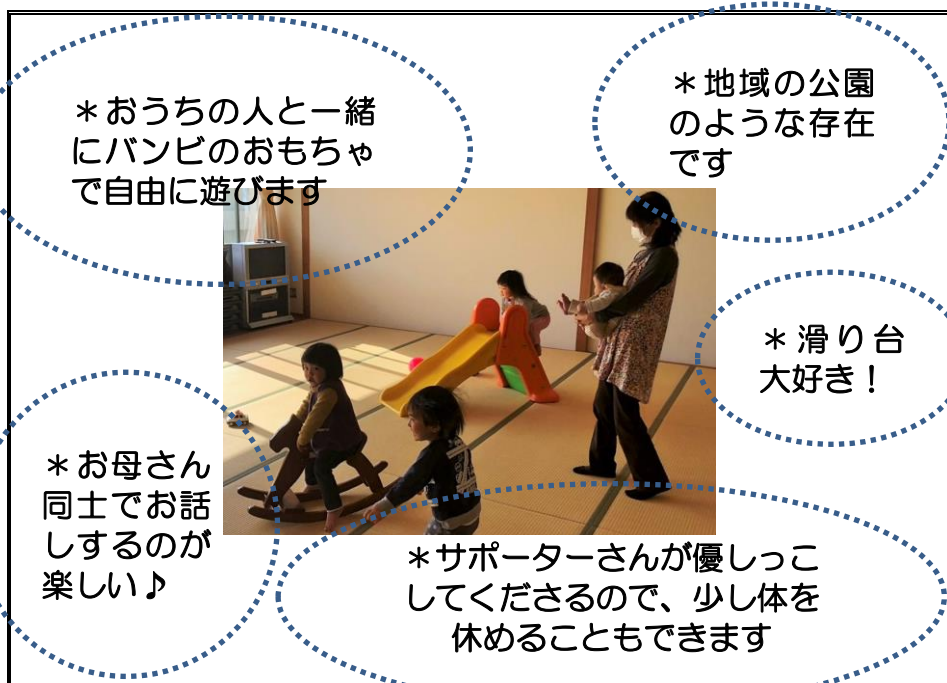

# せとだ子育てサロンバンビ

バンビは0才からの未就園児とそのお母さん、育児サポーターさんたちでつくるサロンです。

「みんなで楽しく子育てしよう」をモットーに地域のママたちの出会い、情報交換の場としてオープンしています。

## 2021年度 イベント予定表

新型コロナウイルスの流行により、今年度のイベントは様子を見ながら決定しようと考えています。イベントの開催が決まれば別途お知らせしていきます。

…いつものイベント内容…

**季節にあったイベントをみんなで計画します**

春：お花見散歩

夏：七夕寝相アート、英語であそぼ

秋：きらきら★マーケット 冬：クリスマス会、豆まき など

…いつもの過ごし方…

### ● 1日の流れ ●

10:30~11:20

自由遊び  
(何時に来て何時に帰っても自由です)

11:20~11:30

後片付け・掃除

\*おもちゃの消毒等みんなで協力しながら行います

※新型コロナウイルスが落ち着いたら

10:00~12:00の利用