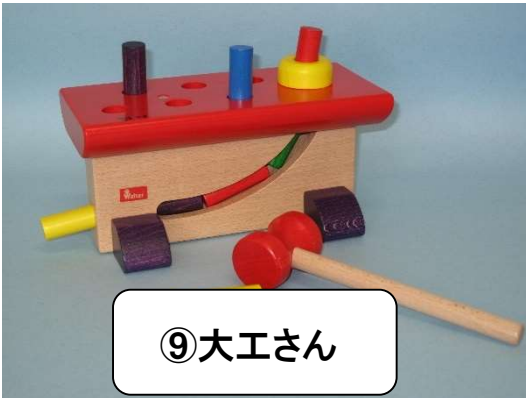

# 子育てサロンおもちゃ貸出リスト

令和5年5月現在

尾道市子育てサロン連絡協議会  
事務局：尾道市社会福祉協議会

① プレイバルーン

② レインボートネル

③ いっしょにおえかき

④ くるくるチャイム

⑤ パズル

⑥ ベビードラム

⑦森のレジスター

⑧クッキングセット

⑨大工さん

⑪お魚シロフォン

⑩クネクネバーン

⑫列車レールセット

⑬NICスロープ