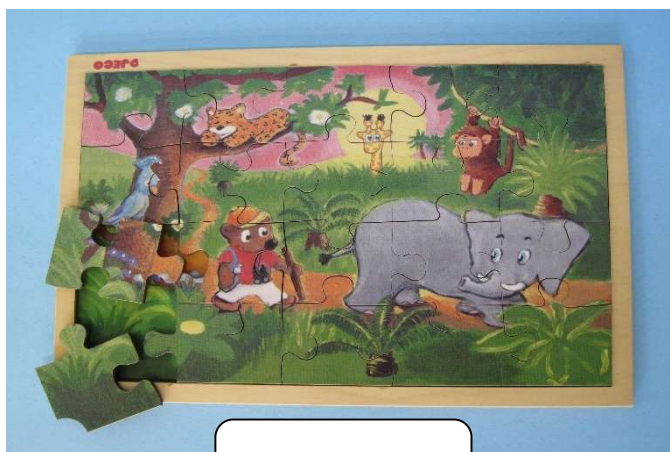

# 子育てサロンおもちゃ貸出リスト

令和5年5月現在

尾道市子育てサロン連絡協議会  
事務局：尾道市社会福祉協議会

① プレイバルーン

② レインボートネル

③ いっしょにおえかき

④ くるくるチャイム

⑤ パズル

⑥ ベビードラム

⑦森のレジスター

⑧クッキングセット

⑨大工さん

⑪お魚シロフォン

⑩クネクネバーン

⑫列車レールセット

⑬NICスロープ

⑭おままごとセット

⑮ままごと食器セット

⑯ままごといっぱいセット

⑰ベビーブロックディスクラリー

⑱かえるさんジャンプ

⑲ぱくぱくワニさん  
おさんぽワンちゃん

⑳ オールド

㉑ 大きな魚釣り